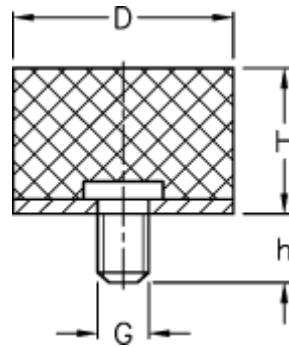

Varenummer: 51401055003710  
Beskrivelse: KLEE Vibrationsdæmper type 4  
20-5-4, M8x10, NR - 57 shore

## Mål

---

D = 20  
G = M8  
h = 10  
H = 5